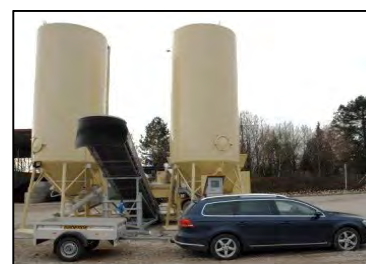

Frischbeton aus der Betontankstelle erhalten Sie ohne Vorbestellung, ohne Anmeldung und lange Wartezeiten während der Öffnungszeiten. Ihre gewählte Betonsorte wird in kürzester Zeit vollautomatisch gemischt und mit Hilfe des Transportbandes in das bereitgestellte Gefäß oder den Anhänger ausgebracht. Dank Verzögerer kann der Frischbeton bis zu 4 Stunden nach Abholung verarbeitet werden.

Süderde GmbH
Bodenbörse München-West
Lochhausener Str. 67
81249 München

Tel.: 089 / 812 00 01
sued@suederde.de
www.suederde.de

Öffnungszeiten:
Mo.-Fr.: 07.00 – 17.00 Uhr
Sa. 07.00 – 14.00 Uhr
(samstags in den Wintermonaten geschlossen)